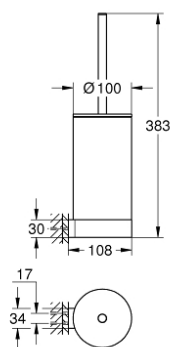

41 076 GL0 **SELECTION SET PERIE WC**

DESCRIEREA PRODUSULUI

- Colour: cool sunrise
- material: sticlă / metal
- montare pe perete
- fixare de perete ascunsă
- finisaj GROHE Long-Life

41 076 GL0 SELECTION SET PERIE WC

PIESE DE SCHIMB , ianuarie 2019 – now

1: Cap de perie de rezervă (Spare part-nr. 40951GL0)

1.1: Cap perie de rezervă (Spare part-nr. 40791KS1)

2: Cap perie de rezervă (Spare part-nr. 40791001)